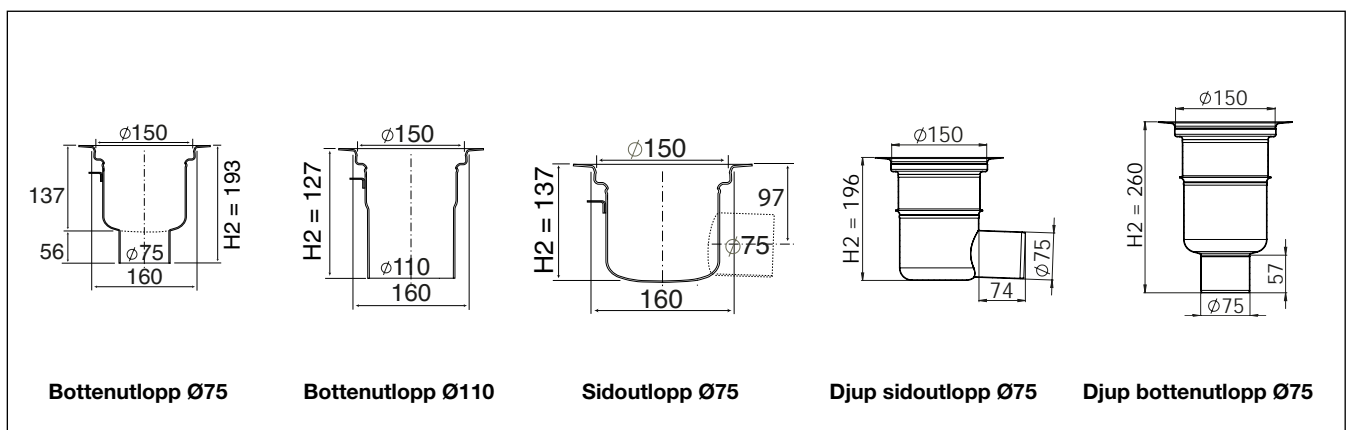

### Ränna med L15 galler

Dimension	Totallängd ränna (L)	Mittutlopp	Gavelutlopp
600x200	720	PR1220615M	PR1220615G
800x200	920	PR1220815M	PR1220815G
1000x200	1120	PR1221015M	PR1221015G
1200x200	1320	PR1221215M	PR1221215G
1500x200	1620	PR1221515M	PR1221515G
2000x200	2120	PR1222015M	PR1222015G
2500x200	2620	PR1222515M	PR1222515G

### Brunnsdel

ART nr	Utlopp	Flöde (Testat med L15 galler och vattenlås)
301803PR	Sidoutlopp Ø75 inkl. Stål-Ran vattenlås/täcksil	1,2 l/sek.
302008PR	Sidoutlopp Ø75 inkl. NOOD-lås/täcksil	1,1 l/sek.
305405PR	Djup sidoutlopp Ø75 inkl. Stål-Ran vattenlås	1,4 l/sek.
302602PR	Bottenutlopp Ø75 inkl. Stål-Ran vattenlås/täcksil	1,2 l/sek.
302800PR	Bottenutlopp Ø75 inkl. NOOD-lås/täcksil	1,1 l/sek.
305009PR	Djup bottenutlopp Ø75 inkl. Stål-Ran vattenlås	1,4 l/sek.
311208PR	Bottenutlopp Ø110 inkl. Stål-Ran vattenlås/täcksil	1,6 l/sek.