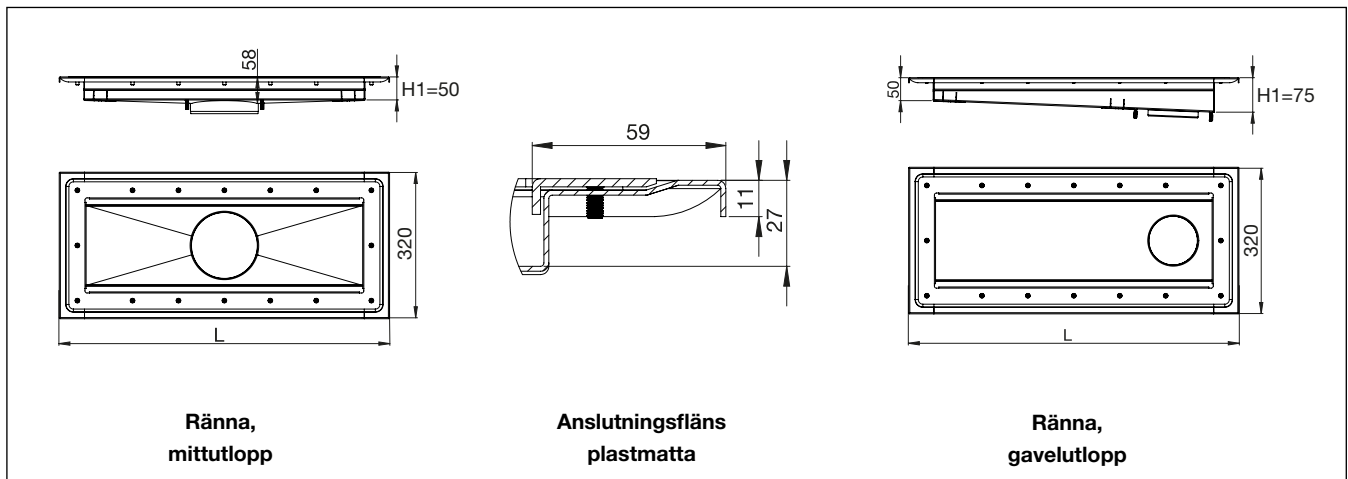

Purusrännan 200

PLASTMATTA

Ränna med L15 galler

Dimension	Totallängd ränna (L)	Mittutlopp	Gavelutlopp
600x200	720	PR1220615M	PR1220615G
800x200	920	PR1220815M	PR1220815G
1000x200	1120	PR1221015M	PR1221015G
1200x200	1320	PR1221215M	PR1221215G
1500x200	1620	PR1221515M	PR1221515G
2000x200	2120	PR1222015M	PR1222015G
2500x200	2620	PR1222515M	PR1222515G

Total bygghöjd
Addera rännans höjd med
brunnsdelens höjd (H1 + H2)

Vattenlås i rostfritt stål, Purusstödet, och rutgaller L15 ingår.

Brunnsdel

ART nr	Utlopp	Flöde (Testat med L15 galler och vattenlås)
301803PR	Sidoutlopp Ø75 inkl. Stål-Ran vattenlås/täcksil	1,2 l/sek.
302008PR	Sidoutlopp Ø75 inkl. NOOD-lås/täcksil	1,1 l/sek.
305405PR	Djup sidoutlopp Ø75 inkl. Stål-Ran vattenlås	1,4 l/sek.
302602PR	Bottenutlopp Ø75 inkl. Stål-Ran vattenlås/täcksil	1,2 l/sek.
302800PR	Bottenutlopp Ø75 inkl. NOOD-lås/täcksil	1,1 l/sek.
305009PR	Djup bottenutlopp Ø75 inkl. Stål-Ran vattenlås	1,4 l/sek.
311208PR	Bottenutlopp Ø110 inkl. Stål-Ran vattenlås/täcksil	1,6 l/sek.